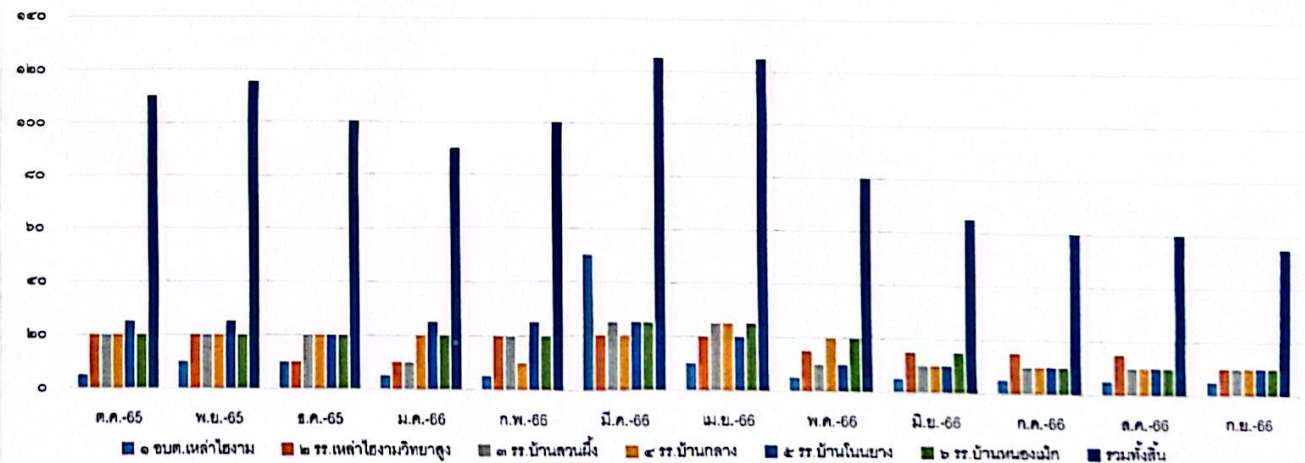

รายงานสถิติผู้ใช้งานลานกีฬา / สนามกีฬา ปิงปองประมาณ ๒๕๖๖
องค์การบริหารส่วนตำบลเหล่าโฮงาม

ที่	สนามกีฬา	ต.ค.65	พ.ย.65	ธ.ค.65	ม.ค.66	ก.พ.66	มี.ค.66	เม.ย.66	พ.ค.66	มิ.ย.66	ก.ค.66	ส.ค.66	ก.ย.66
๑	อบต.เหล่าโฮงาม	๕	๑๐	๑๐	๕	๕	๕๐	๕๐	๕	๕	๕	๕	๕
๒	รร.เหล่าโฮงามวิทยาสง	๒๐	๒๐	๑๐	๑๐	๒๐	๒๐	๒๐	๑๕	๑๕	๑๕	๑๕	๑๐
๓	รร.บ้านสวนผึ้ง	๒๐	๒๐	๒๐	๑๐	๒๐	๒๕	๒๕	๑๐	๑๐	๑๐	๑๐	๑๐
๔	รร.บ้านกลาง	๒๐	๒๐	๒๐	๒๐	๑๐	๒๐	๒๕	๒๐	๑๐	๑๐	๑๐	๑๐
๕	รร.บ้านโนนยาง	๒๕	๒๕	๒๐	๒๕	๒๕	๒๕	๒๐	๑๐	๑๐	๑๐	๑๐	๑๐
๖	รร.บ้านหนองเม็ก	๒๐	๒๐	๒๐	๒๐	๒๐	๒๕	๒๕	๒๐	๑๕	๑๐	๑๐	๑๐
รวมทั้งสิ้น		๑๑๐	๑๑๕	๑๐๐	๙๐	๑๐๐	๑๒๕	๑๒๕	๘๐	๖๕	๖๐	๖๐	๕๕

สรุปการใช้สนามกีฬา

ลงชื่อ.....ผู้สำรวจ
(นางสาวอภิญญา ประชานันท์)
ผู้ช่วยเจ้าพนักงานศูนย์เยาวชน